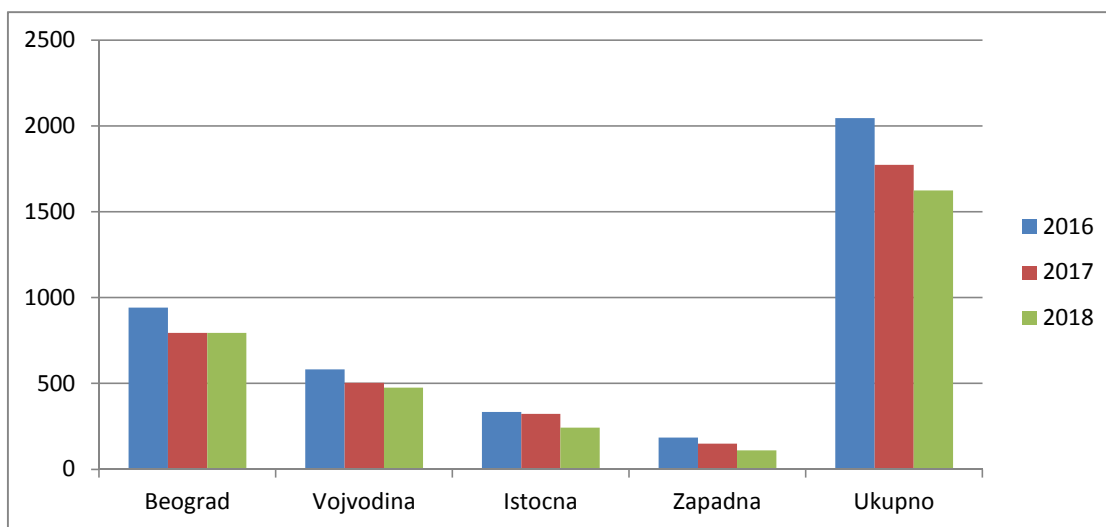

	2016	2017	2018	2017-2018	2018	2017	
Beograd	943	796	795	1	48,92%	44,85%	4,08%
Vojvodina	582	504	476	28	29,29%	28,39%	0,90%
Istocna	335	324	243	81	14,95%	18,25%	-3,30%
Zapadna	186	151	111	40	6,83%	8,51%	-1,68%
Ukupno	2046	1775	1625	150			

U Beogradu

	Crveni	Narandzasti	Zeleni	Ostali	
2016	29	50	156	708	943
2017	23	32	131	610	796
2018	37	42	123	593	795